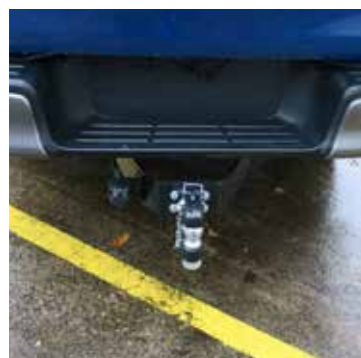

Barre de traction avec boule d'attelage – 50mm, prise élec. 7 broches

Towing Bar, pintle hook and towing ball 50mm, incl. electric 7 pins

HILUX D/C, S/C Ref. 20TF0067

Treuil électrique, Warn Tabor, monté sur pare-choc d'origine