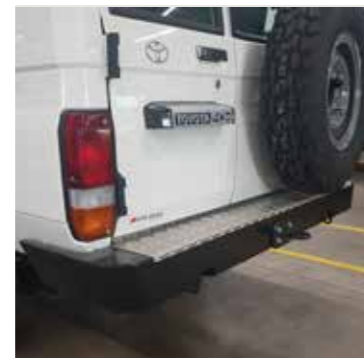

Pare-choc arrière de remplacement - acier
Replacement rear bumper
LC76 Ref. 20TF0078
LC78/LC79 Ref. 20TF0079