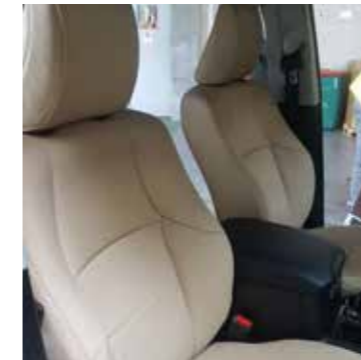

PERSONNALISATION - CUSTOMIZATION

Changement intérieur cuir - Sièges et panneaux de portes (7 sièges)
Change to leather seats & door panels (7 seats)
PRADO / LC200 Ref. 60TF0014