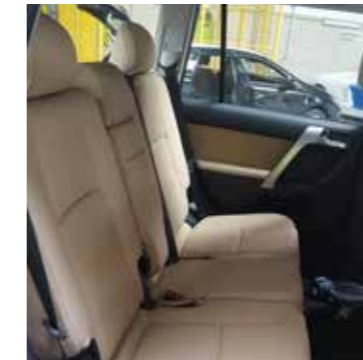

Changement intérieur cuir - Sièges et panneaux de porte (5 sièges)
Change to leather seats & interior (5 seats)
PRADO / LC200 Ref. 60TF0015

Coloris cuir
Leather colours

Vitres teintées style A, 2x vitres latérales av., 2x vitres latérales ar., 2x vitres ar., 1x pare-brise arrière
Blinding windows A-style, 2x side front windows, 2x side back, 2x back windows, 1x window tailgate
LC200, PRADO, RAV4 Ref. 60TF0005