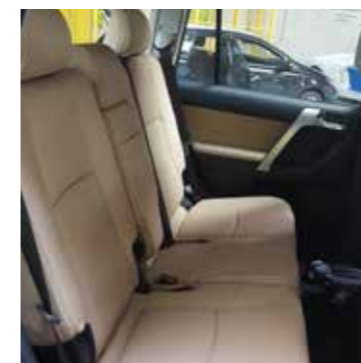

Changement intérieur cuir - Sièges et panneaux de porte (5 sièges)
Change to leather seats & interior (5 seats)
PRADO / LC200 Ref. 60TF0015

Coloris cuir
Leather colours

Vitres teintées style A, 2x vitres latérales av., 2x vitres latérales ar., 2x vitres ar., 1x pare-brise arrière
Blinding windows A-style, 2x side front windows, 2x side back, 2x back windows, 1x window tailgate
LC200, PRADO, RAV4 Ref. 60TF0005