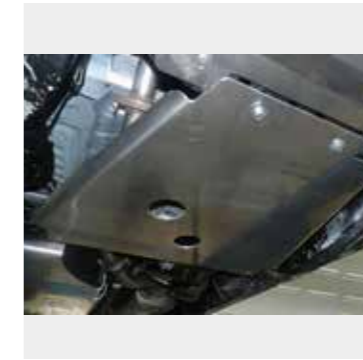

Plaque de protection - Boîte de vitesses & réservoir carburant

Gear box & fuel tank skid plate

LC76,LC78,LC79 Ref. 20TF0056