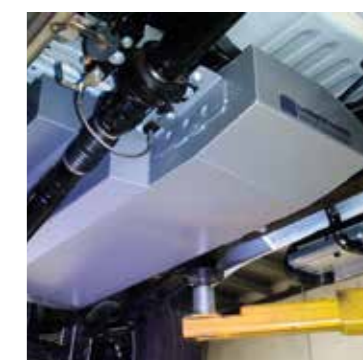

Remplacement réservoir de carburant 140 Ltr. (Diesel)

Replacement Fuel tank 140 Ltr. (Diesel)

HILUX D/C, SC Ref. 10TF0001