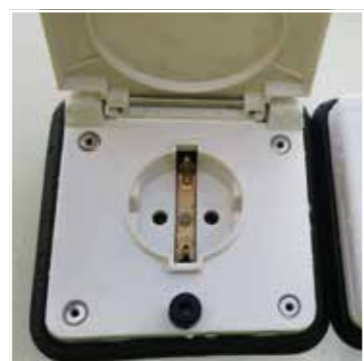

Prise électrique 230V - extérieure (avec convertisseur 2000W et câblage batterie)

Fuel filter, double

ALL Ref. 10TF0034